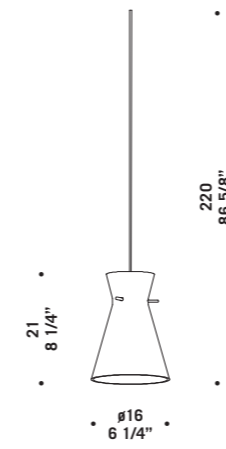

ROSONE MULTIPLA Ø60CM
Multiple canopy Ø60cm
Max 15 vetri
Max 15 glass

ROSONE MULTIPLA Ø80CM
Multiple canopy Ø80cm
Max 19 vetri
Max 19 glass

MEMORY P CADUTA
MEMORY P LIGHTDROP
1x77W E27
HSGSA/C/UB
alogeno chiara
clear halogen
1x75W E27 PAR 30
HAGS/UB
1 x E27 LED
LED light bulb