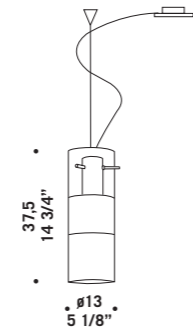

XXILO S1D
1x77W E27
HSGSA/C/UB
alogeno chiara
clear halogen
1x150W E27
HSGST/C/UB
alogeno chiara
clear halogen
1x50W E27 PAR 20
HAGS/UB
1x24W E27
FBT
fluorescente *fluorescent*
cavo elettrico 200 cm
cables lenght 200 cm
1 x E27 LED
LED light bulb