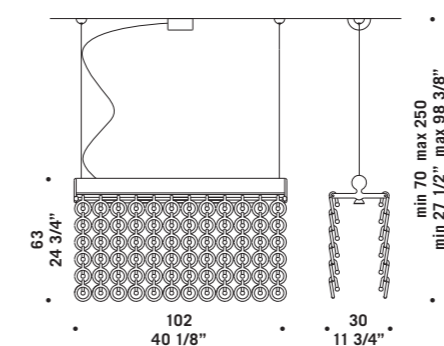

CHÉRIE S6
6x35W-12V GU5,3
HAGS/UB
alluminio *aluminium*
144 anelli
trasformatore elettronico
144 glass rings
electronic transformer
6 x GU5,3 LED
LED light bulb