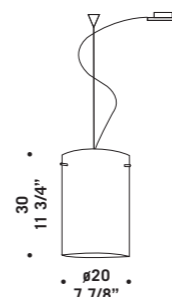

XILO S20D
1x77W E27
HSGSA/C/UB
alogeno chiara
clear halogen
1x150W E27
HSGST/C/UB
alogeno chiara
clear halogen
1x75W E27 PAR 30
HAGS/UB
1x24W E27
FBT
fluorescente *fluorescent*
cavo elettrico 200 cm
cables length 200 cm
1 x E27 LED
LED light bulb