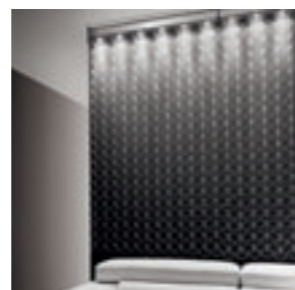

Chérie
AP, S
102_105