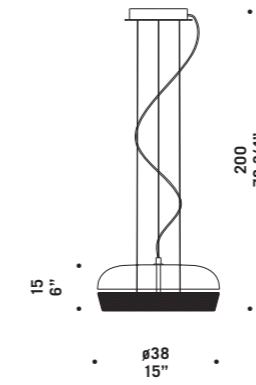

DOME T38

Dome

design Chiamonte Marin

DOME S13

DOME A13

Dome

design Chiamonte Marin

DOME S13
9W 840lm
LED 2700K CRI90