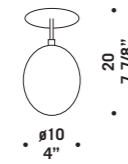

PRO•SECCO F
1x20W-12V G4
HSGST/UB
alogeno bispina
halogen bi-pin
foro incasso $\varnothing$ 7,5 cm
trasformatore escluso
*recess hole $\varnothing$ 7,5 cm
transformer not included*