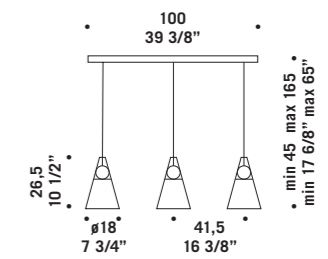

GEMMA S3L
3x77W E27
HSGSA/C/UB
alogena chiara
clear halogen
3x75W E27 - PAR 30
HAGS/UB
3x14W E27
FBT
fluorescente *fluorescent*
3 x E27 LED
LED light bulb

ROSONE MULTIPLØ Ø60CM
Multiple canopy Ø60cm
Max 15 vetri
Max 15 glass