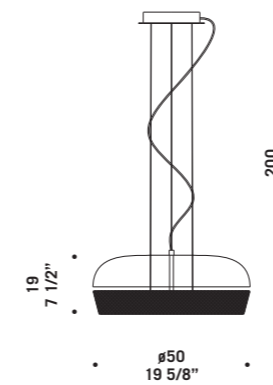

DOME S50
27W 2520lm
LED 2700K CRI90