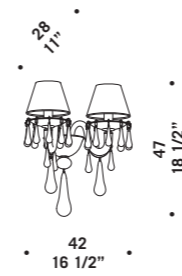

GOUTTE S16

GOUTTE S24

GOUTTE S8

GOUTTE A2

GOUTTE A3

Goutte

design Nicola Grandesso

GOUTTE A2
 2 x max 46W E14
 HSGSB/C/UB
 alogena chiara
 clear halogen
 2 x E14 LED
 LED light bulb