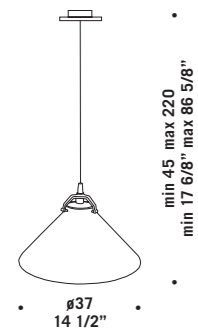

Tommy

design Ufficio Stile de Majo

Diffusore disponibile nei seguenti colori:
bianco satinato, cristallo, cristallo sabbiato
bordo trasparente. Montatura in metallo cromato.
*Glass shade available in the following
colours: satined white, clear, frosted with
clear edge. Chromed metal fitting.*

TOMMY S
1x70W E27
HSGSG/C
alogeno Globolux chiara
clear halogen Globolux
1x75W E27-PAR 30
HAGS/UB
1x18W E27
FBG
globe fluorescent
1 x E27 LED
LED light bulb