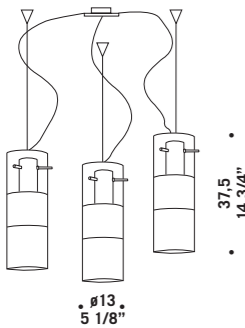

XXILO SD3
3x77W E27
HSGSA/C/UB
alogeno chiara
clear halogen
3x150W E27
HSGST/C/UB
alogeno chiara
clear halogen
3x50W E27 PAR 20
HAGS/UB
3x24W E27
FBT
fluorescente *fluorescent*
cavo elettrico 200 cm
cables lenght 200 cm
3 x E27 LED
LED light bulb