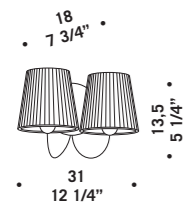

Lumè

design Nicola Grandesso

LUMÈ A2
LUMÈ A2WD
2x46W E14
HSGSP/C/UB
alogeno chiara
clear halogen
2 x E14 LED
LED light bulb