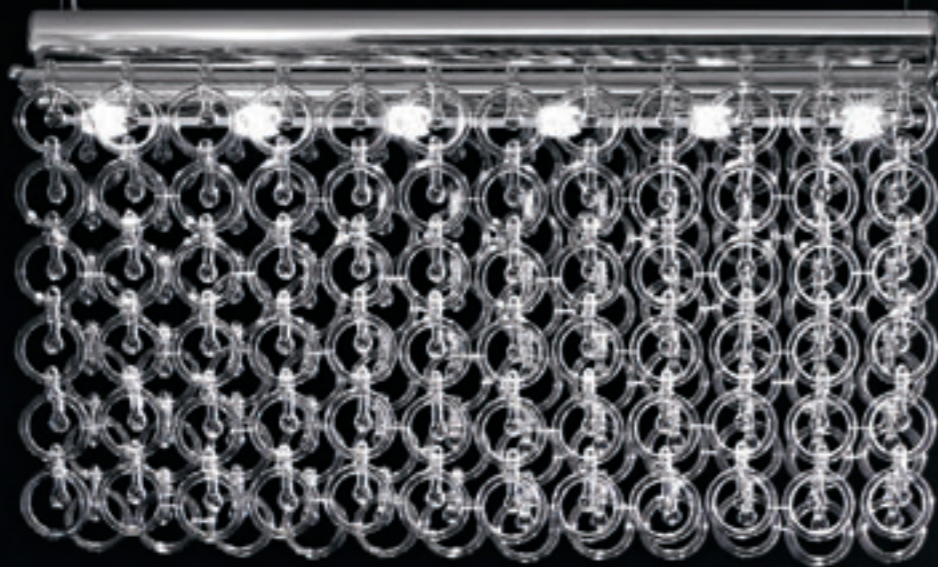

CHÉRIE S6

Chérie

design Luca Ferretto

CHÉRIE AP3
3x35W-12V GU5,3
HAGS/UB
alluminio *aluminium*
36 anelli
trasformatore elettronico
36 glass rings
electronic transformer
3 x GU5,3 LED
LED light bulb

CHÉRIE AP6
6x35W-12V GU5,3
HAGS/UB
alluminio *aluminium*
72 anelli
trasformatore elettronico
72 glass rings
electronic transformer
6 x GU5,3 LED
LED light bulb

CHÉRIE S3
3x35W-12V GU5,3
HAGS/UB
alluminio *aluminium*
72 anelli
trasformatore elettronico
72 glass rings
electronic transformer
3 x GU5,3 LED
LED light bulb

CHÉRIE S6
6x35W-12V GU5,3
HAGS/UB
alluminio *aluminium*
144 anelli
trasformatore elettronico
144 glass rings
electronic transformer
6 x GU5,3 LED
LED light bulb