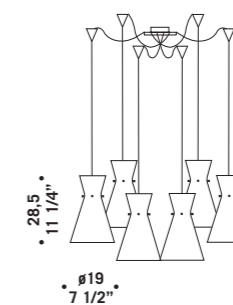

MEMORY S6GD
6x77W E27
HSGSA/C/UB
alogeno chiara
clear halogen
6x75W E27-PAR 30
HAGS/UB
6x21W E27
FBT
fluorescente *fluorescent*
cavo elettrico 200 cm
cables lenght 200 cm
6 x E27 LED
LED light bulb