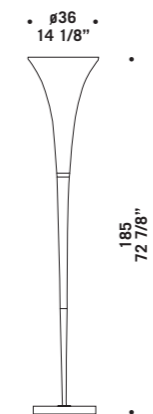

OLIMPIA A

OLIMPIA R

Olimpia

design Oriano Favaretto

OLIMPIA A
1x120W R7s
HDG
alogeno lineare 75 mm
halogen linear 75 mm

OLIMPIA S1/S1D
1x77W E27
HSGSA/C/UB
alogeno chiara
clear halogen
1x75W E27 - PAR 30
HAGS/UB
1x24W E27
FBT
fluorescente
fluorescent
cavo elettrico 200 cm
cables lenght 200 cm
1 x E27 LED
LED light bulb