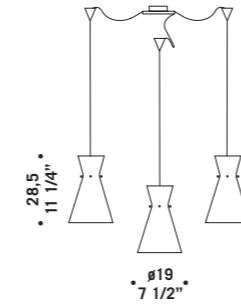

MEMORY S3GD
3x77W E27
HSGSA/C/UB
alogeno chiara
clear halogen
3x75W E27-PAR 30
HAGS/UB
3x21W E27
FBT
fluorescente *fluorescent*
cavo elettrico 200 cm
cables lenght 200 cm
3 x E27 LED
LED light bulb

MEMORY S6PD
6x77W E27
HSGSA/C/UB
alogeno chiara
clear halogen
6x75W E27-PAR 30
HAGS/UB
cavo elettrico 200 cm
cables lenght 200 cm
6 x E27 LED
LED light bulb