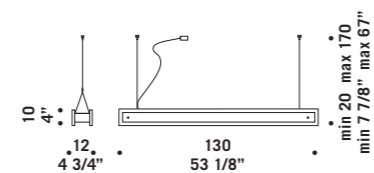

THIN 2 S130
2x54W G5
FDH
fluorescente lineare T5
T5 linear fluorescent
alimentatore elettronico
electronic ballast

THIN 2 S130 ED
2x54W G5
FDH
fluorescente lineare T5
T5 linear fluorescent
alimentatore elettronico
dimmerabile
electronic ballast dimmable