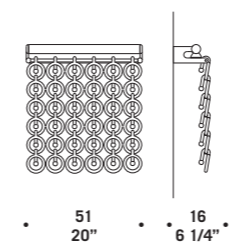

Chérie

design Luca Ferretto

CHÉRIE AP3
3x35W-12V GU5,3
HAGS/UB
alluminio *aluminium*
36 anelli
trasformatore elettronico
36 glass rings
electronic transformer
3 x GU5,3 LED
LED light bulb