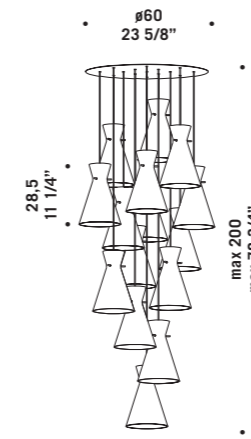

ROSONE MULTIPLA Ø60CM MEMORY G