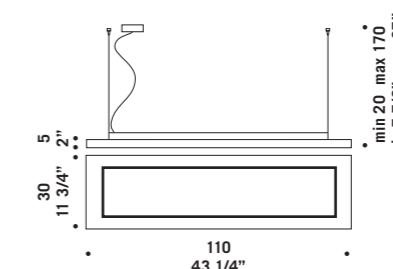

QUADRA A/P 54
54E
4x36W 2G11
FSDH
fluorescente *fluorescent*
alimentatore elettronico
electronic ballast

QUADRA A/P 54
54ED
4x36W 2G11
FSDH
fluorescente *fluorescent*
alimentatore elettronico
dimmerabile
electronic ballast
dimnable

QUADRA A/P 54
54 EMERGENZA E
4x36W 2G11
FSDH
fluorescente *fluorescent*
alimentatore elettronico
+ kit di emergenza
electronic ballast
+ *emergency control gear*