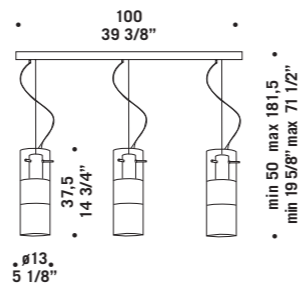

XXILO S3L
3x77W E27
HSGSA/C/UB
alogeno chiara
clear halogen
3x150W E27
HSGST/C/UB
alogeno chiara
clear halogen
3x50W E27 PAR 20
HAGS/UB
3x24W E27
FBT
fluorescente *fluorescent*
3 x E27 LED
LED light bulb