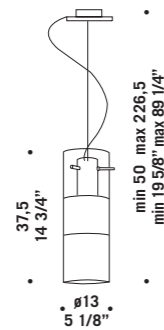

XXILO S
1x77W E27
HSGSA/C/UB
alogeno chiara
clear halogen
1x150W E27
HSGST/C/UB
alogeno chiara
clear halogen
1x50W E27 PAR 20
HAGS/UB
1x24W E27
FBT
fluorescente *fluorescent*
1 x E27 LED
LED light bulb