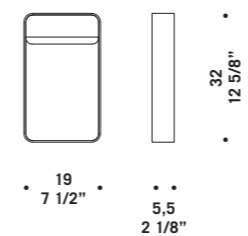

Metafora

design Alessandro Crosera

METAFORA A/P 19

METAFORA A/P 32

METAFORA A/P 19

Metafora

design Alessandro Crosera

METAFORA A/P 19-32
13W 1350lm
LED 2700K CRI90