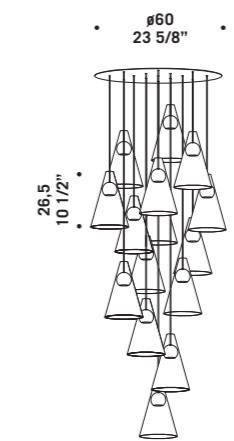

**ROSONE MULTIPLØ
Ø60CM GEMMA**