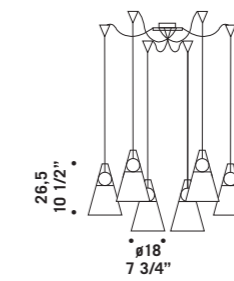

GEMMA S6D
6x77W E27
HSGSA/C/UB
alogena chiara
clear halogen
6x75W E27 - PAR 30
HAGS/UB
6x14W E27
FBT
fluorescente *fluorescent*
cavo elettrico 200 cm
cables lenght 200 cm
6 x E27 LED
LED light bulb