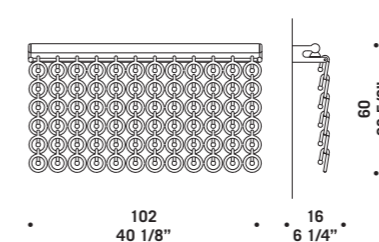

CHÉRIE AP6
6x35W-12V GU5,3
HAGS/UB
alluminio *aluminium*
72 anelli
trasformatore elettronico
72 glass rings
electronic transformer
6 x GU5,3 LED
LED light bulb