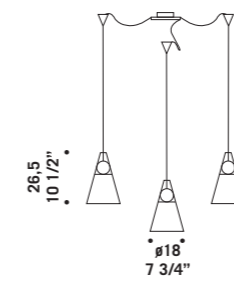

Cristallo sfera bianca opaca
Clear glass wired ball matt white

GEMMA S3L

Gemma

design Giovanni Barbato

GEMMA S2D
 2x77W E27
 HSGSA/C/UB
 alogena chiara
 clear halogen
 2x75W E27 - PAR 30
 HAGS/UB
 2x14W E27
 FBT
 fluorescente *fluorescent*
 cavo elettrico 200 cm
 cables lenght 200 cm
 2 x E27 LED
 LED light bulb