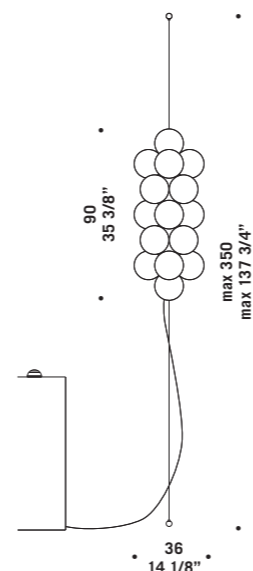

BABOL SV
20x20W G9
HSGST/C/UB
alogeno bispina
halogen bi-pin
interruttore-variabile
terra tavolo
table-floor on-cord
mini push dimmer
20 x G9 LED
LED light bulb

BABOL P
12x20W G9
HSGST/C/UB
alogeno bispina
halogen bi-pin
12 x G9 LED
LED light bulb

BABOL T
12x20W G9
HSGST/C/UB
alogeno bispina
halogen bi-pin
con variatore
with dimmer
12 x G9 LED
LED light bulb