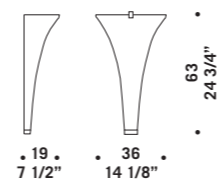

OLIMPIA A

OLIMPIA R

Olimpia

design Oriano Favaretto

OLIMPIA A
1x120W R7s
HDG
alogeno lineare 75 mm
halogen linear 75 mm

OLIMPIA S1/S1D
1x77W E27
HSGSA/C/UB
alogeno chiara
clear halogen
1x75W E27 - PAR 30
HAGS/UB
1x24W E27
FBT
fluorescente
fluorescent
cavo elettrico 200 cm
cables lenght 200 cm
1 x E27 LED
LED light bulb