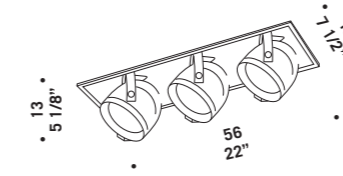

SPOKE MINI F3
3x100W G53
HMGS/UB
halospot 111
foro incasso 17x54 cm
profondità minima 10 cm
trasformatore escluso
*recessed hole 17x54 cm
min. depth 10 cm
transformer not included*
3 x G53 LED
LED light bulb