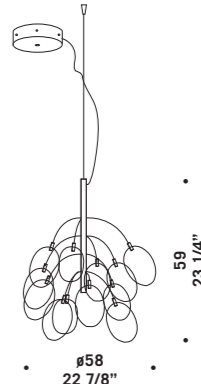

PRO•SECCO S13D
13x20W-12V G4
HSGST/UB
alogeno bispina
halogen bi-pin
cavo elettrico 150 cm
trasform. elettr. dimmerabile
*cables lenght 150 cm
electronic transf. dimmable*