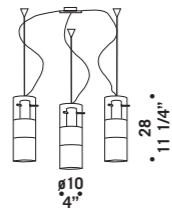

XILO S10D3
3x77W E27
HSGSA/C/UB
alogeno chiara
clear halogen
3x150W E27
HSGST/C/UB
alogeno chiara
clear halogen
3x50W E27 PAR 20
HAGS/UB
3x24W E27
FBT
fluorescente *fluorescent*
cavo elettrico 200 cm
cables length 200 cm
3 x E27 LED
LED light bulb