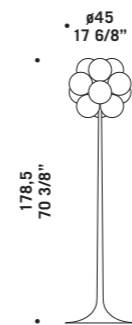

BABOL R
12x20W G9
HSGST/C/UB
alogeno bispina
halogen bi-pin
con variatore
with dimmer
12 x G9 LED
LED light bulb