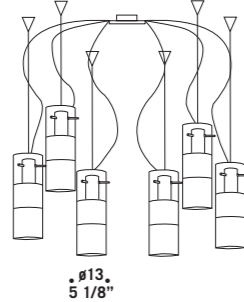

XXILO SD6
6x77W E27
HSGSA/C/UB
alogeno chiara
clear halogen
6x150W E27
HSGST/C/UB
alogeno chiara
clear halogen
6x50W E27 PAR 20
HAGS/UB
6x24W E27
FBT
fluorescente *fluorescent*
cavo elettrico 200 cm
cables lenght 200 cm
6 x E27 LED
LED light bulb