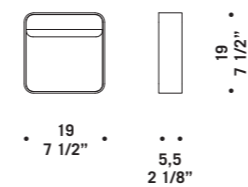

Metafora

design Alessandro Crosera

METAFORA A/P 19

METAFORA A/P 32

METAFORA A/P 19

Metafora

design Alessandro Crosera

METAFORA A/P 19-32
13W 1350lm
LED 2700K CRI90