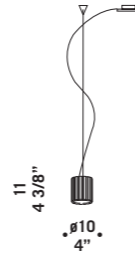

CHARLOTTE S1D
1x60W G9
HSGST/C/UB
alogeno bispina
halogen bi-pin
cavo elettrico 200 cm
cables length 200 cm
1 x G9 LED
LED light bulb