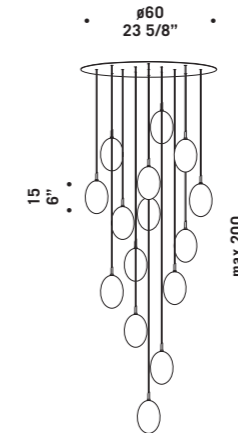

ROSONE MULTIPLØ Ø60CM
Multiple canopy Ø60cm
Max 15 vetri
Max 15 glass

ROSONE MULTIPLØ Ø80CM
Multiple canopy Ø80cm
Max 19 vetri
Max 19 glass

PRO•SECCO CADUTA G9
PRO•SECCO LIGHTDROP G9
1x48W G9
HSGST/C/UB
alogeno bispina
halogen bi-pin
1 x G9 LED
LED light bulb