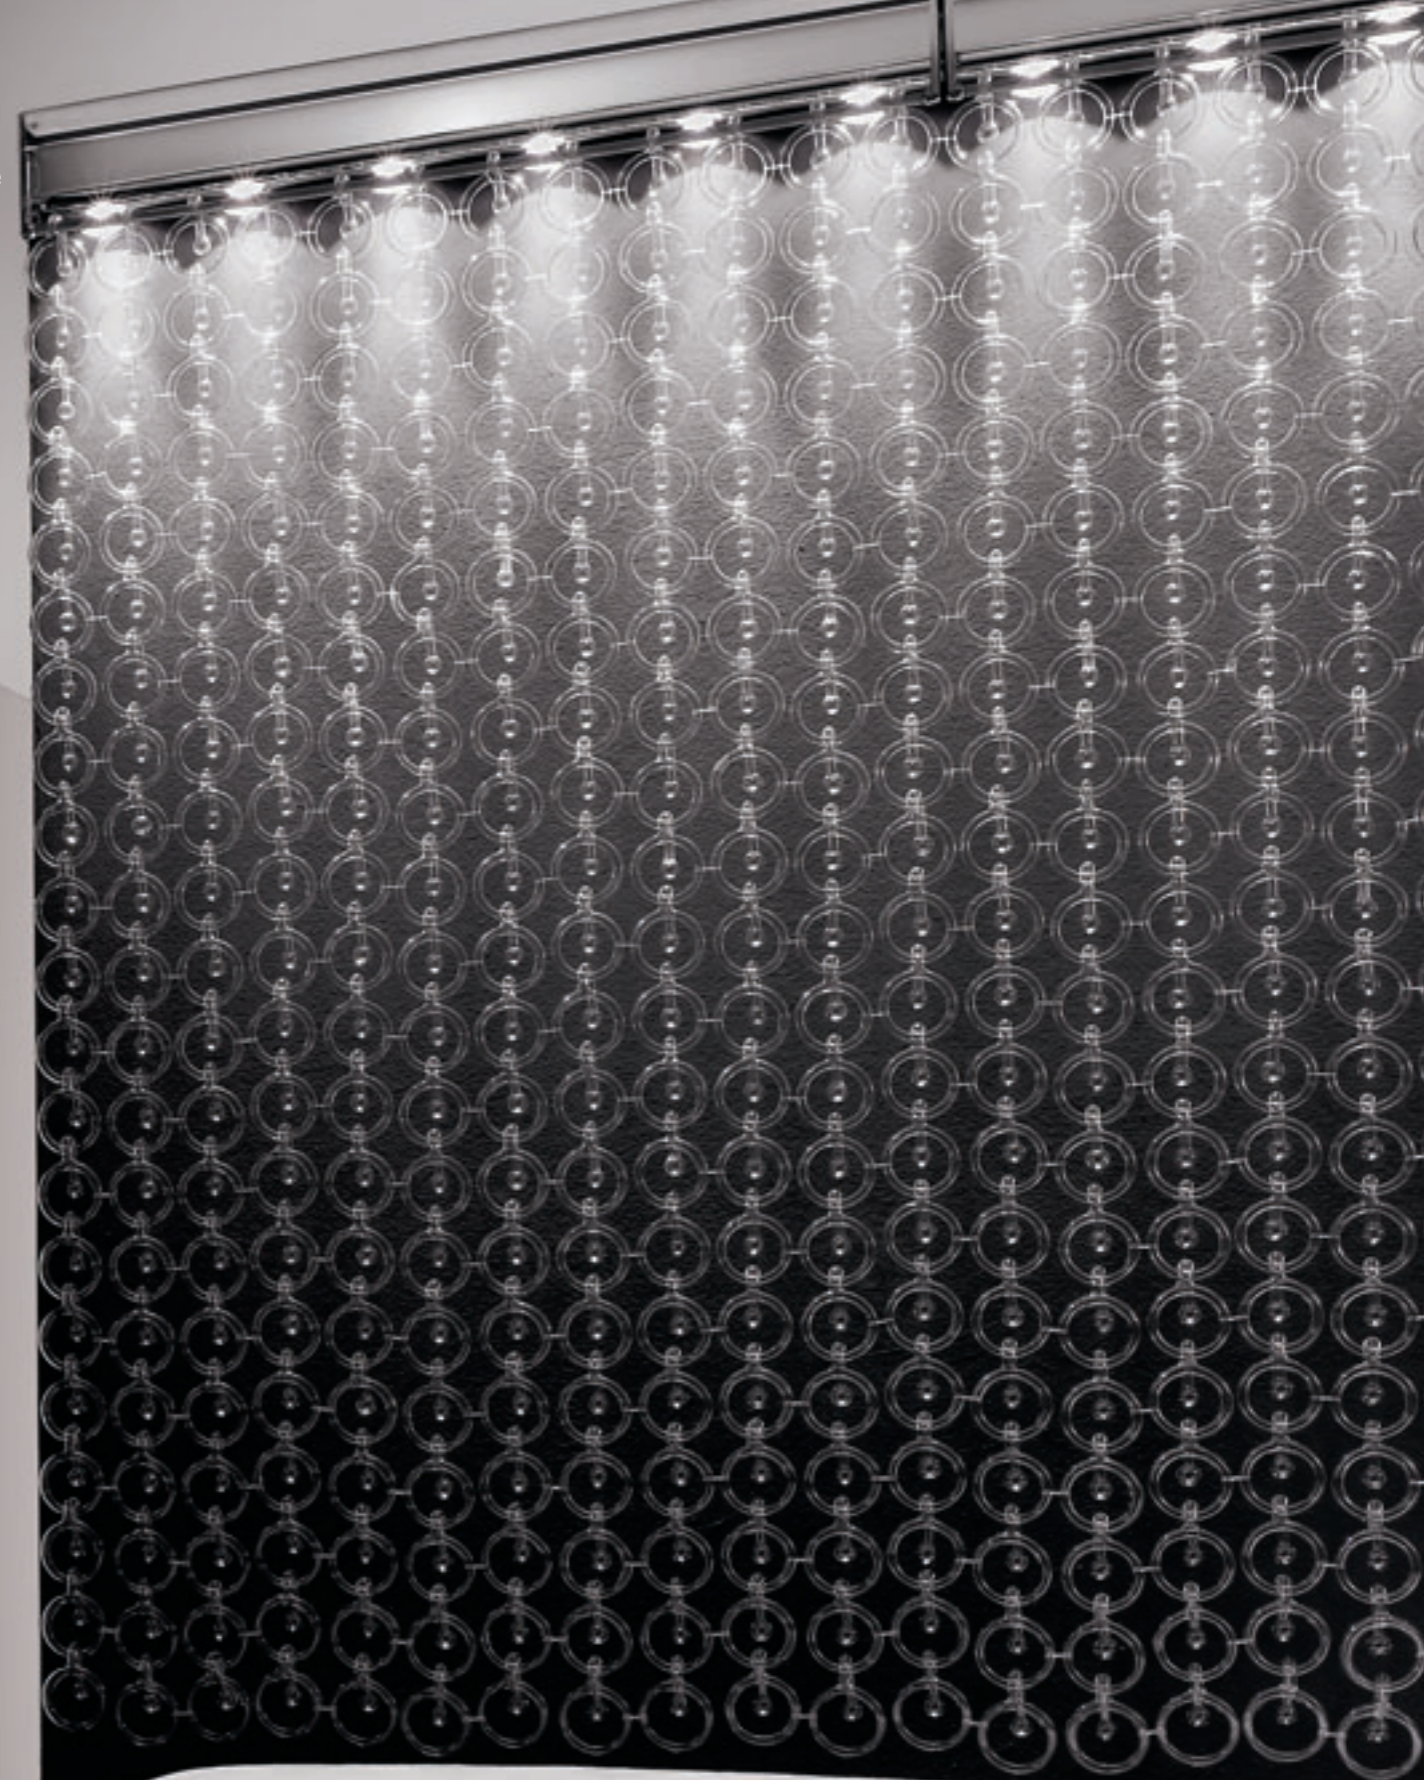

CHÉRIE

Esempio sistema modulare
Example modular system