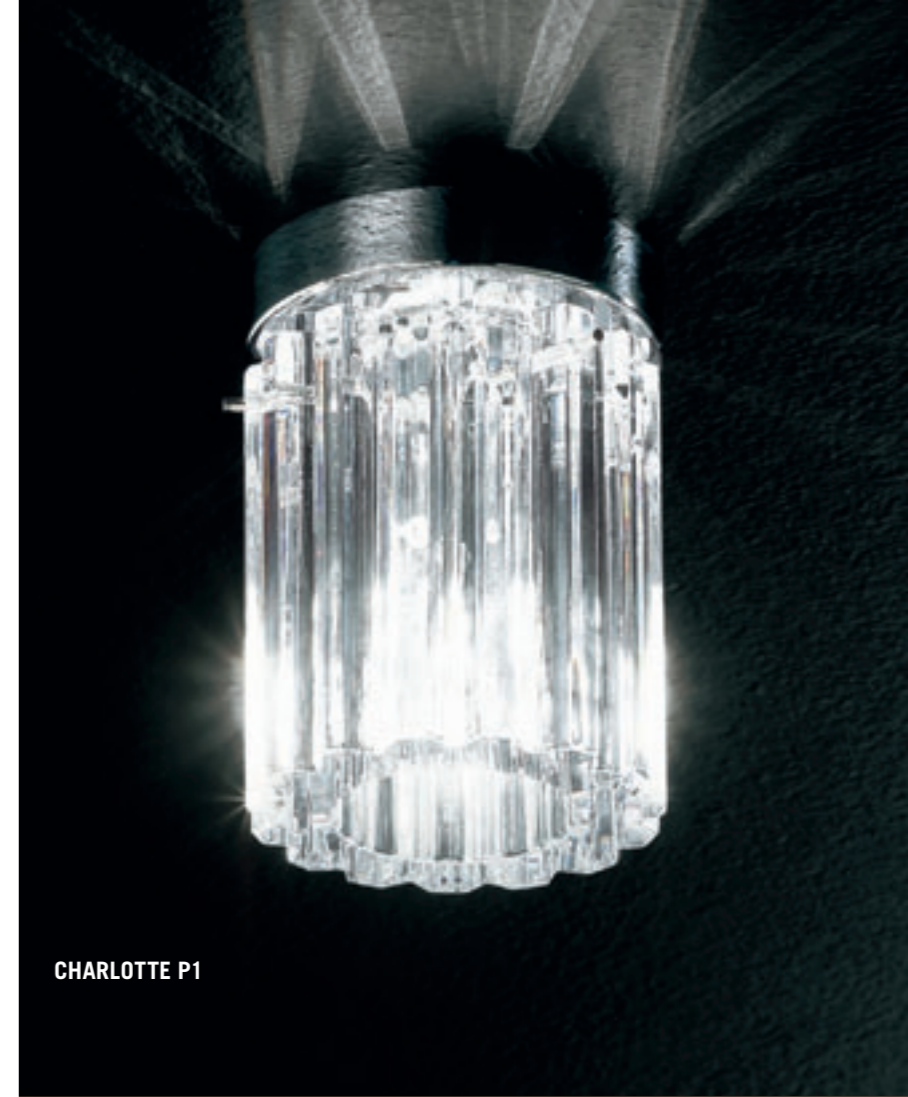

CHARLOTTE S3L

CHARLOTTE P1