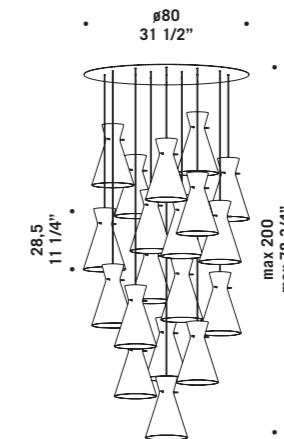

ROSONE MULTIPLA Ø80CM MEMORY G