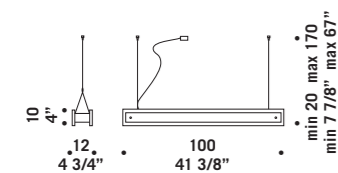

Thin 2

design Ufficio Stile de Majo

Lastra in cristallo extrachiaro con fascia sabbiata.
Montatura in metallo laccato grigio artico (RAL 9006) con particolari cromati.
Sheet in extraclear glass with frosted band.
Artic-grey lacquered (RAL 9006) fitting with chromed details.

THIN 2 S100
2x39W G5
FDH
fluorescente lineare T5
T5 linear fluorescent
alimentatore elettronico
electronic ballast

THIN 2 S100 ED
2x39W G5
FDH
fluorescente lineare T5
T5 linear fluorescent
alimentatore elettronico
dimmerabile
electronic ballast dimmable