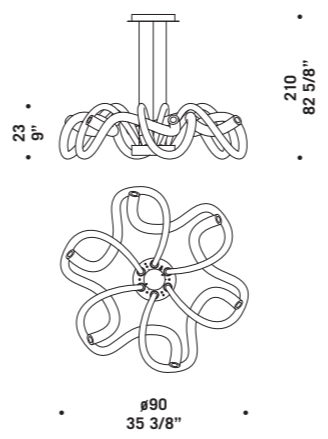

BERNINI S90
18W 1800lm +
LED 2700K CR190

9W 900lm
LED 2700K

CE
IP20
□