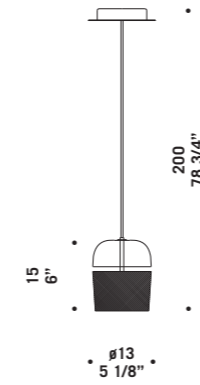

DOME T38

Dome

design Chiamonte Marin

DOME S13

DOME A13

Dome

design Chiamonte Marin

DOME S13
9W 840lm
LED 2700K CRI90