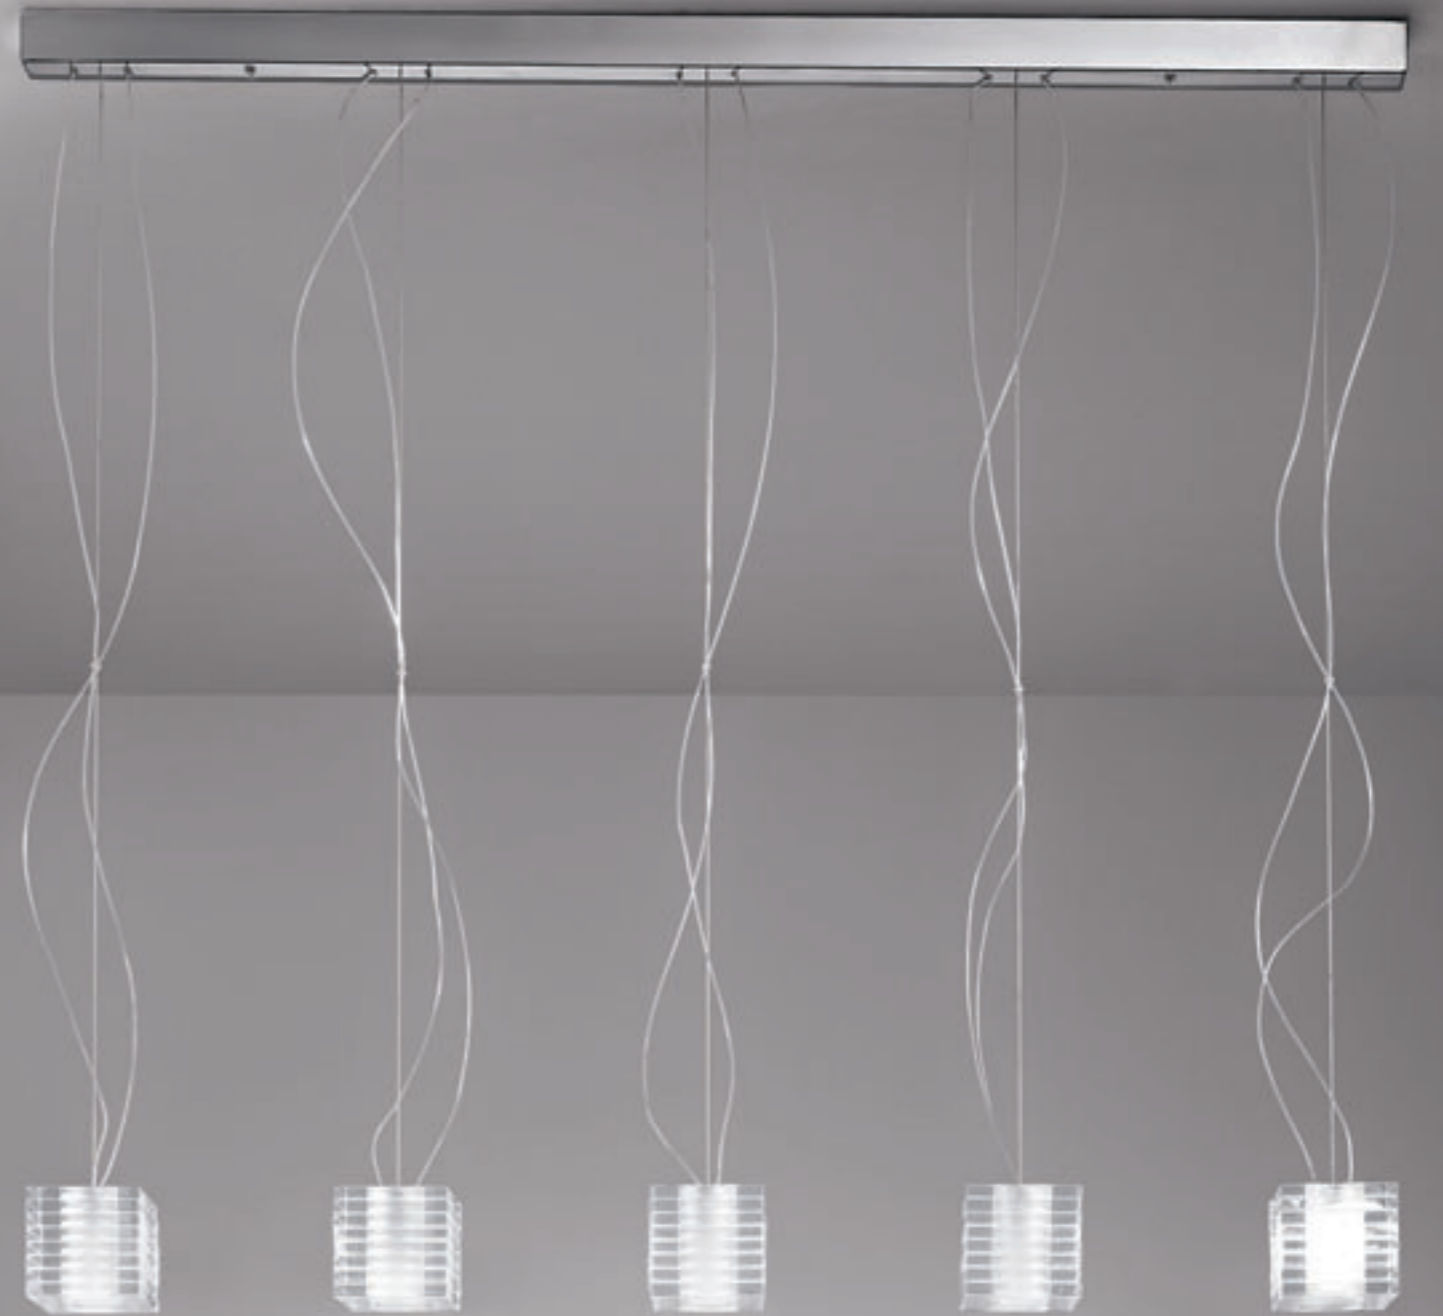

OTTO X OTTO S5L