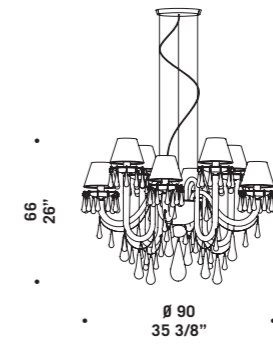

GOUTTE S8
8 x max 46W E14
HSGSB/C/UB
alogena chiara
clear halogen
8 x E14 LED
LED light bulb