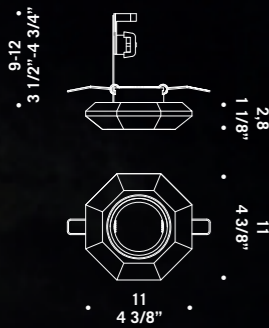

Diffusore disponibile nei seguenti colori:
cristallo, ambra e ambrato.
*Shade available in the following colours:
clear, dark amber and light amber.*

Cristallo
Clear

Ambra
Dark amber

Ambrato
Light amber

ADAMAS F
1x50W GU10
HAGS/UB
alluminio *aluminium*
1 x GU10 LED
LED light bulb