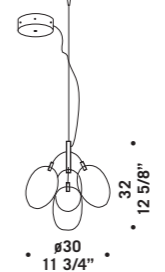

PRO•SECCO S4DG
4x20W-12V G4
HSGST/UB
alogeno bispina
halogen bi-pin
cavo elettrico 200 cm
trasformatore elettronico
*cables lenght 200 cm
electronic transformer*