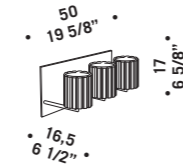

CHARLOTTE A3
3x60W G9
HSGST/C/UB
alogeno bispina
halogen bi-pin
3 x G9 LED
LED light bulb