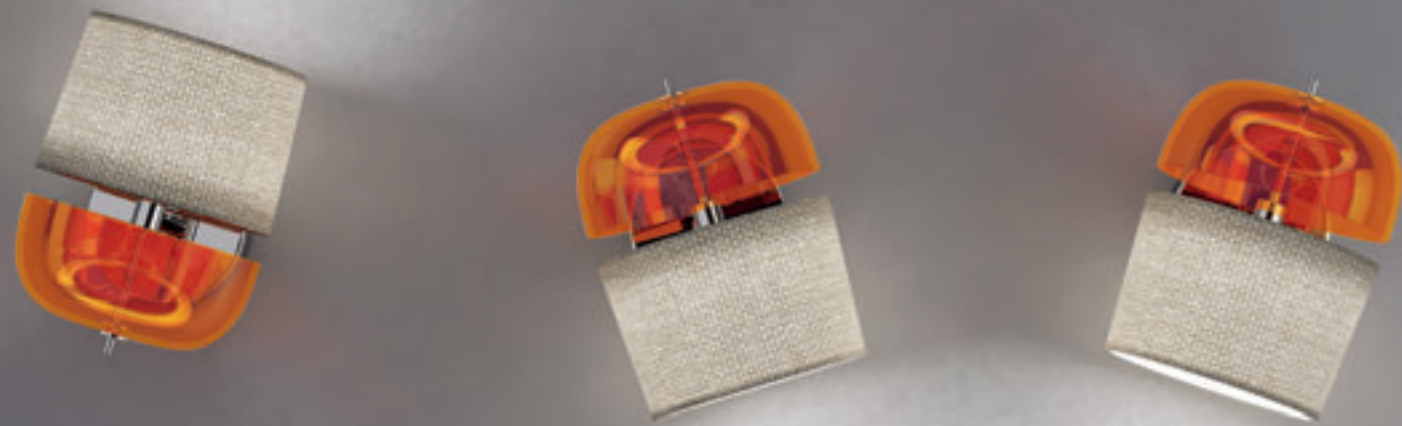

DOME A13

Dome

design Chiamonte Marin