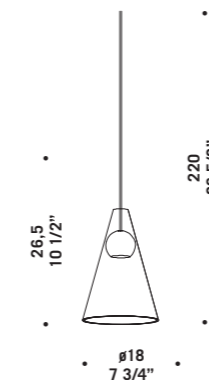

**GEMMA CADUTA
GEMMA LIGHTDROP**
1x77W E27
HSGSA/C/UB
alogena chiara
clear halogen
1x75W E27 PAR 30
HAGS/UB
1x14W E27
FBT
fluorescente
fluorescent
1 x E27 LED
LED light bulb