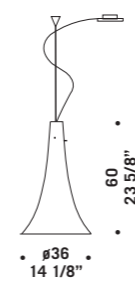

OLIMPIA A

OLIMPIA R

Olimpia

design Oriano Favaretto

OLIMPIA A
1x120W R7s
HDG
alogeno lineare 75 mm
halogen linear 75 mm

OLIMPIA S1/S1D
1x77W E27
HSGSA/C/UB
alogeno chiara
clear halogen
1x75W E27 - PAR 30
HAGS/UB
1x24W E27
FBT
fluorescente
fluorescent
cavo elettrico 200 cm
cables lenght 200 cm
1 x E27 LED
LED light bulb