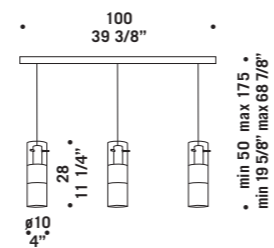

XILO S10L
3x77W E27
HSGSA/C/UB
alogeno chiara
clear halogen
3x150W E27
HSGST/C/UB
alogeno chiara
clear halogen
3x50W E27 PAR 20
HAGS/UB
3x24W E27
FBT
fluorescente *fluorescent*
3 x E27 LED
LED light bulb