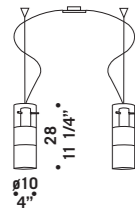

XILO S10D2
2x77W E27
HSGSA/C/UB
alogeno chiara
clear halogen
2x150W E27
HSGST/C/UB
alogeno chiara
clear halogen
2x50W E27 PAR 20
HAGS/UB
2x24W E27
FBT
fluorescente *fluorescent*
cavo elettrico 200 cm
cables length 200 cm
2 x E27 LED
LED light bulb