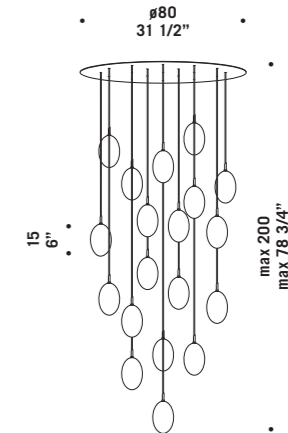

ROSONE MULTIPLØ Ø80CM PRO•SECCO G9