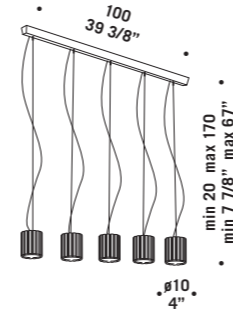

CHARLOTTE S5L
5x60W G9
HSGST/C/UB
alogeno bispina
halogen bi-pin
5 x G9 LED
LED light bulb

CHARLOTTE T1
1x60W G9
HSGST/C/UB
alogeno bispina
halogen bi-pin
1 x G9 LED
LED light bulb

CHARLOTTE P1
1x60W G9
HSGST/C/UB
alogeno bispina
halogen bi-pin
1 x G9 LED
LED light bulb