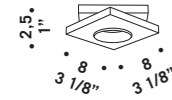

OTTO X OTTO F
1x35W-12V GY6,35
HSGST/UB/IB
alogeno bispina
halogen bi-pin
1x20W-12V G4
HSGST/UB
alogeno bispina
halogen bi-pin
foro incasso $\varnothing$ 4,5-5 cm
profondità minima 9 cm
trasformatore escluso
*recessed hole $\varnothing$ 4,5-5 cm
min. depth 9 cm*
transformer not included