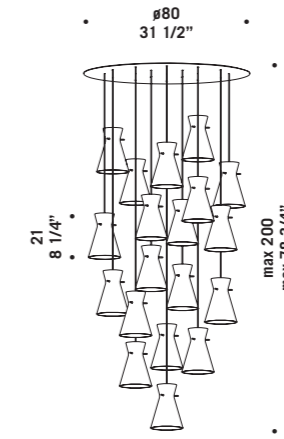

ROSONE MULTIPLA Ø80CM MEMORY P