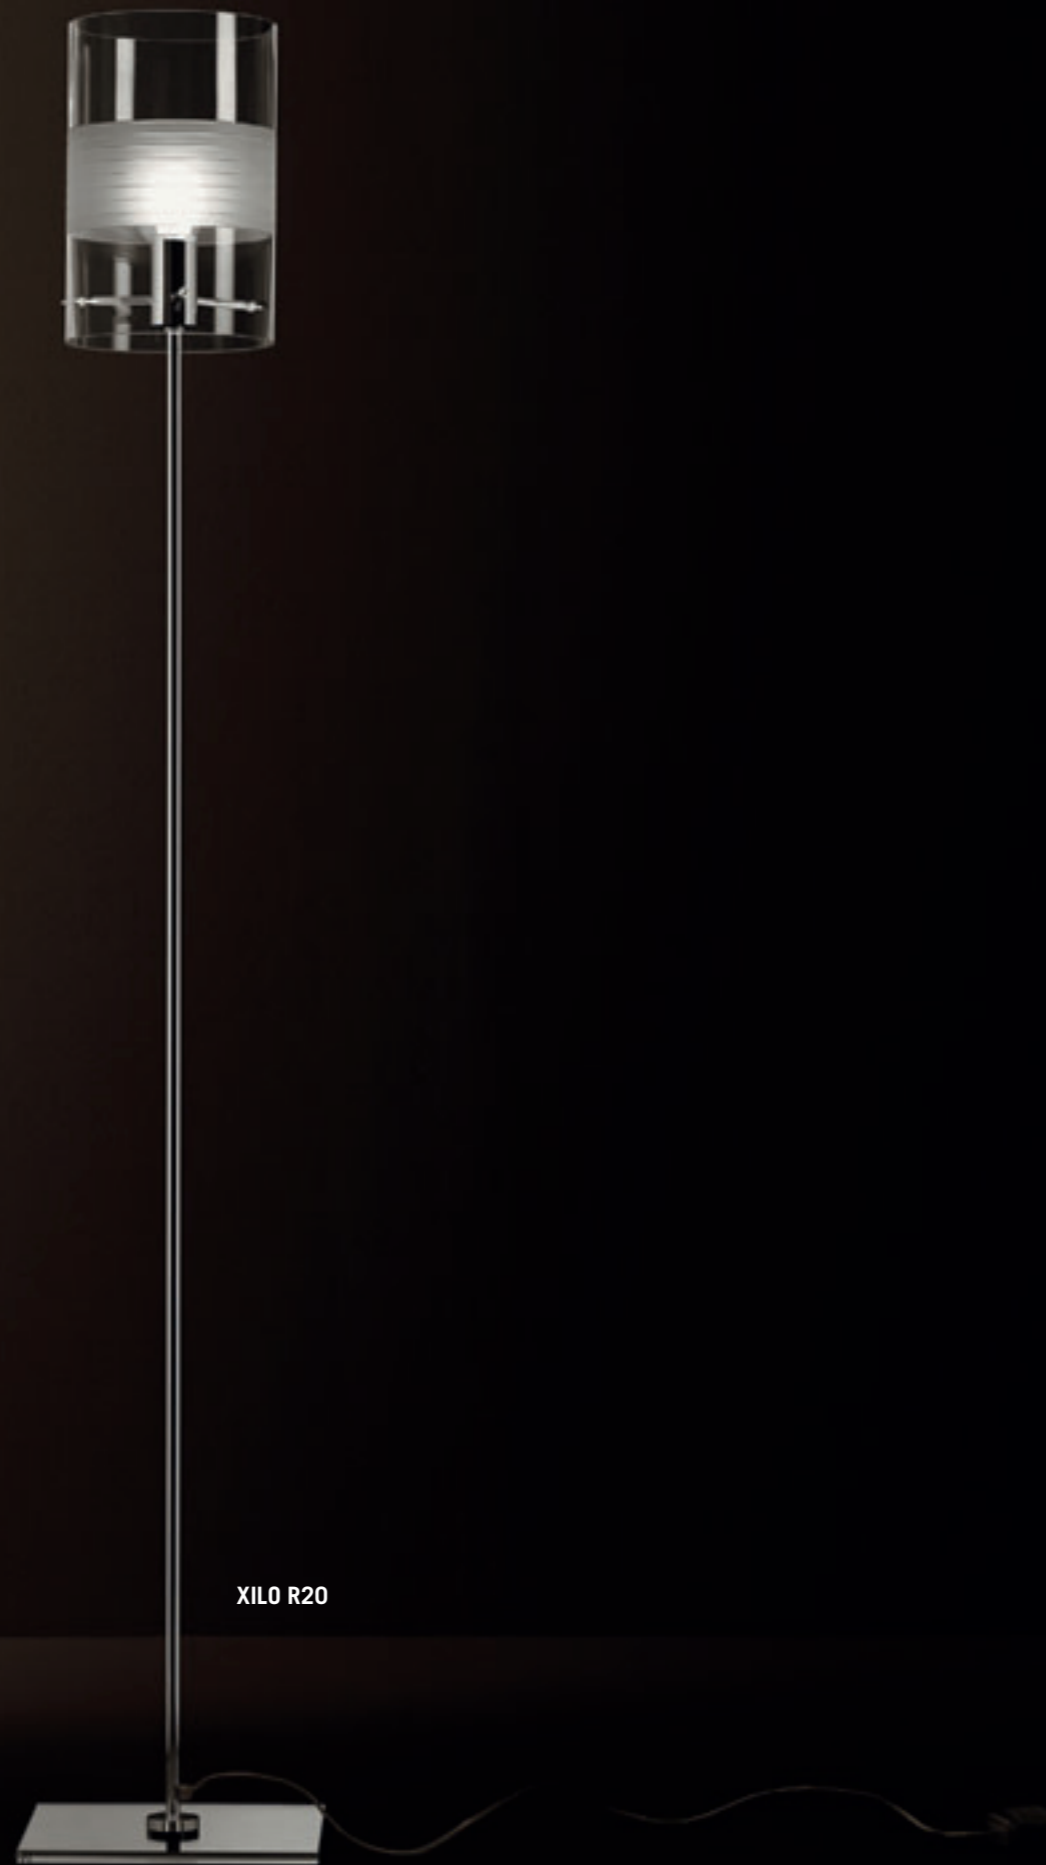

XILO R20

Xilo

design Ufficio Stile de Majo