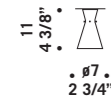

Memory

design Lucio de Majo

MEMORY XXS F
1x20W-12V G4
HSGST/UB
alogeno bispina
halogen bi-pin
foro incasso $\varnothing$ 4,5 cm
profondità minima 5 cm
trasformatore escluso
recessed hole $\varnothing$ 4,5 cm
min. depth 5 cm
transformer not included