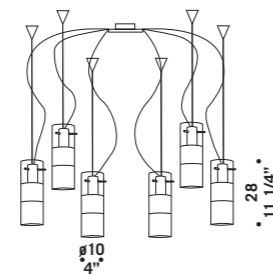

XILO S10D6
6x77W E27
HSGSA/C/UB
alogeno chiara
clear halogen
6x150W E27
HSGST/C/UB
alogeno chiara
clear halogen
6x50W E27 PAR 20
HAGS/UB
6x24W E27
FBT
fluorescente *fluorescent*
cavo elettrico 200 cm
cables length 200 cm
6 x E27 LED
LED light bulb