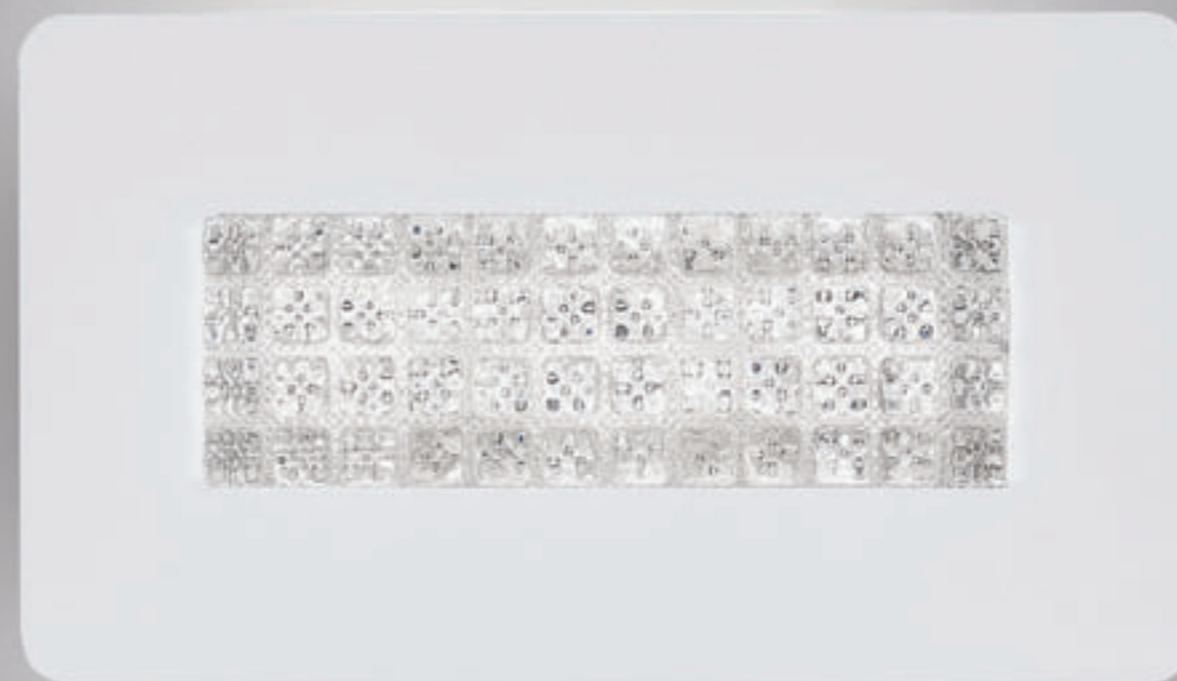

Roma

design Stefano Cavazzana