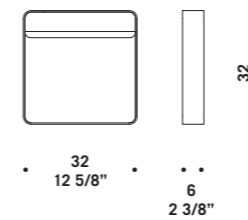

METAFORA A/P 32
27W 2700lm
LED 2700K CRI90