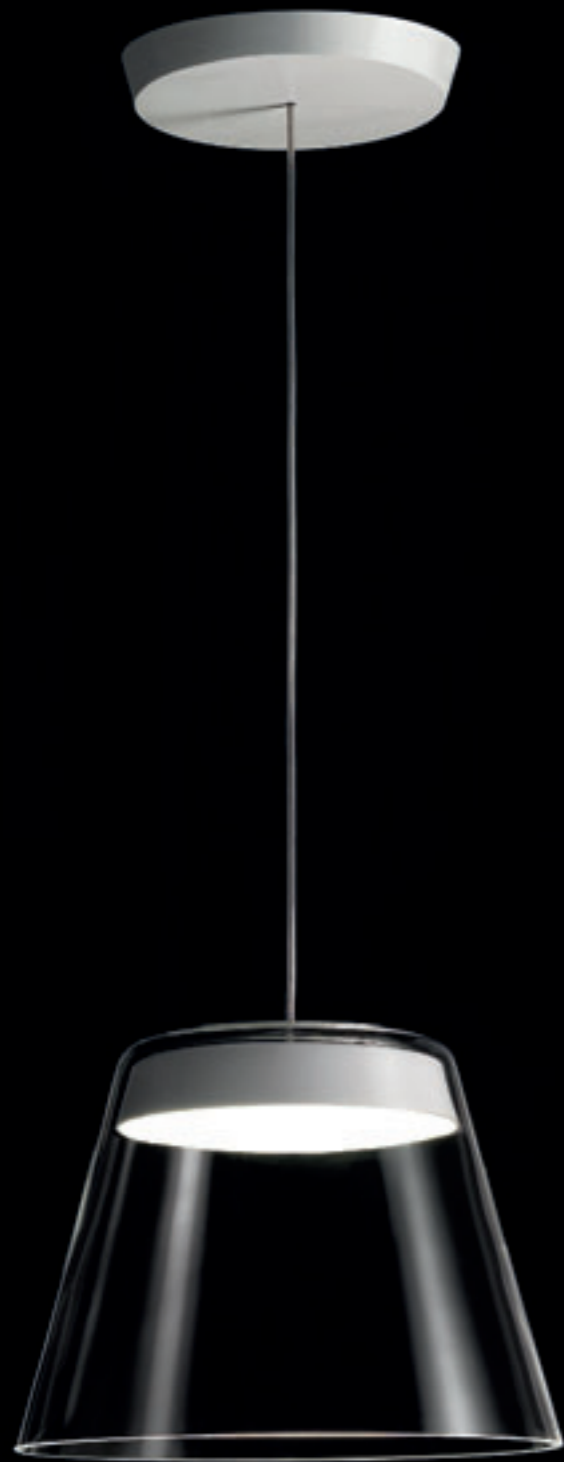

DIAPHANÈS S30