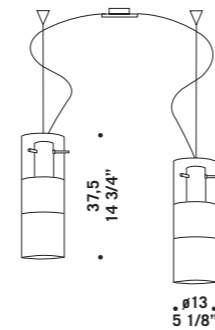

XXILO SD2
2x77W E27
HSGSA/C/UB
alogeno chiara
clear halogen
2x150W E27
HSGST/C/UB
alogeno chiara
clear halogen
2x50W E27 PAR 20
HAGS/UB
2x24W E27
FBT
fluorescente *fluorescent*
cavo elettrico 200 cm
cables lenght 200 cm
2 x E27 LED
LED light bulb