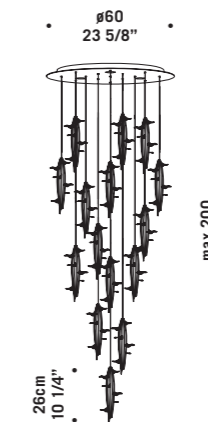

CE
⊕
IP20
**MICOS LIGHTDROPS
SYSTEM 60**