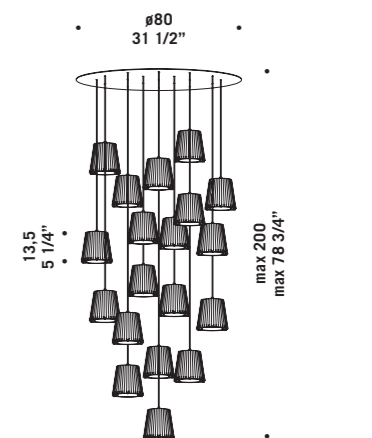

ROSONE MULTIPLØ Ø80CM LUMÈ