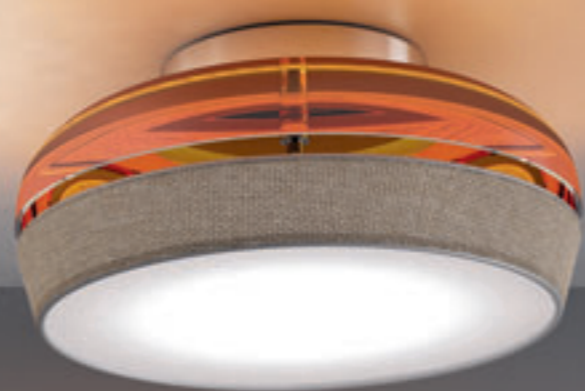

DOME P50

DOME P38

DOME S38