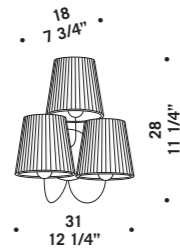

LUMÈ A3
LUMÈ A3WD
3x46W E14
HSGSP/C/UB
alogeno chiara
clear halogen
3 x E14 LED
LED light bulb