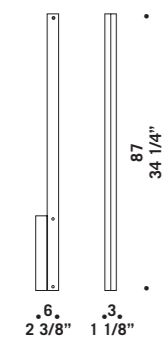

Zip

design Ufficio Stile de Majo

Lampada in alluminio lucido.
Lamp in polished aluminium.

ZIP A/P
1x24W G5
FDH
fluorescente lineare T5
T5 linear fluorescent
alimentatore elettronico
electronic ballast

CE

⊕