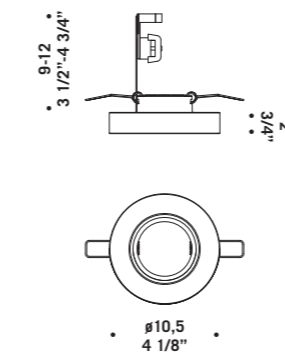

Ambrato
Light amber

AUGE F
 1x50W GU10
 HAGS/UB
 alluminio *aluminium*
 1 x GU10 LED
 LED light bulb

1x50W GU5,3
 HAGS/UB
 1 x GU5,3 LED
 LED light bulb

foro incasso \varnothing 6,5 cm
 profondità minima 12 cm con alogena
 profondità minima 9 cm con LED
 trasformatore escluso
*recessed hole \varnothing 6,5 cm
 min. depth 12 cm with halogen
 min. depth 9 cm with LED
 transformer not included*