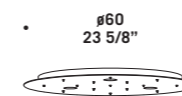

ROSONE Ø60CM LED
Canopy Ø60cm LED
3x 8,7W 240Vac / 2300lm
LED 3000 K
bianco caldo
warm white
Max 15 vetri
Max 15 glass