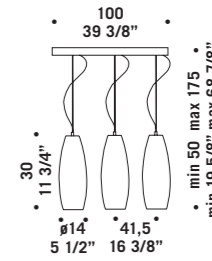

PERONI S14L
3x77W E27
HSGSA/C/UB
alogeno chiara
clear halogen
3x50W E27 - PAR 20
HAGS/UB
3x24W E27
FBT
fluorescente fluorescent
3 x E27 LED
LED light bulb