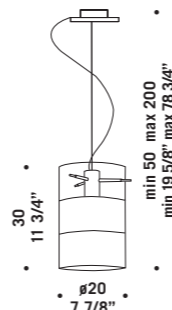

XILO S20
1x77W E27
HSGSA/C/UB
alogeno chiara
clear halogen
1x150W E27
HSGST/C/UB
alogeno chiara
clear halogen
1x75W E27 PAR 30
HAGS/UB
1x24W E27
FBT
fluorescente *fluorescent*
1 x E27 LED
LED light bulb