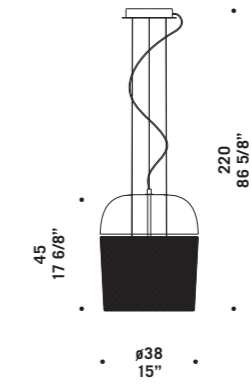

DOME S38-45
19W 1950lm
LED 2700K CRI90