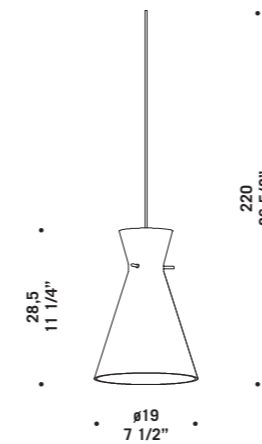

MEMORY G CADUTA
MEMORY G LIGHTDROP
1x77W E27
HSGSA/C/UB
alogeno chiara
clear halogen
1x75W E27 PAR 30
HAGS/UB
1x21W E27
FBT
fluorescente
fluorescent
1 x E27 LED
LED light bulb