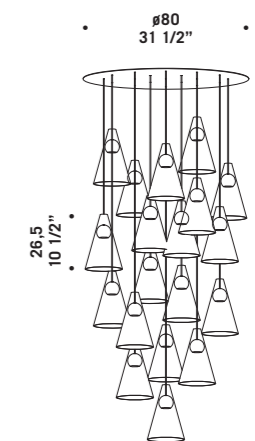

**ROSONE MULTIPLØ
Ø80CM GEMMA**

ROSONE MULTIPLØ Ø80CM
Multiple canopy Ø80cm
Max 19 vetri
Max 19 glass