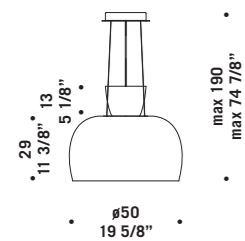

Akemi

design Nicola Grandesso

Diffusore in vetro lattimo, vetro superiore in cristallo trasparente "ballotton" e diffusori interni in PMMA microsprismato. Montatura in metallo laccato bianco.

Shade in milkwhite glass, upper element in clear glass with "ballotton" pattern and inside diffusers in PMMA with micro-structured prisms surface. White lacquered metal structure.

AKEMI S50
35W 3500lm +
LED 2700K CR190

9W 900lm
LED 2700K