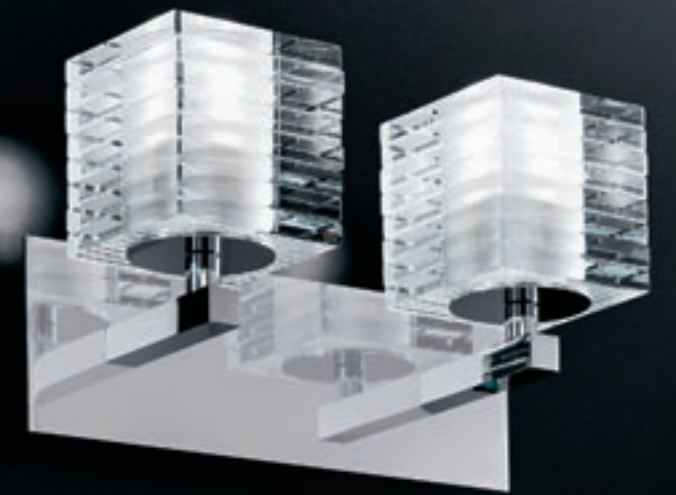

OTTO X OTTO A2