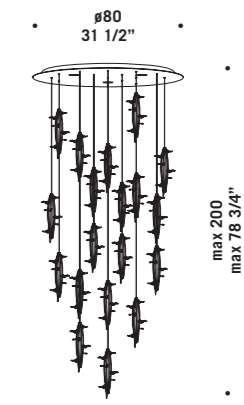

**MICOS LIGHTDROPS
SYSTEM 80**