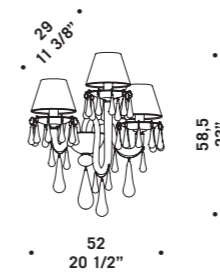

GOUTTE S16

GOUTTE S24

GOUTTE S8

GOUTTE A2

GOUTTE A3

Goutte

design Nicola Grandesso

GOUTTE A2
 2 x max 46W E14
 HSGSB/C/UB
 alogena chiara
 clear halogen
 2 x E14 LED
 LED light bulb