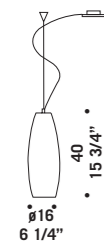

PERONI S16D
1x77W E27
HSGSA/C/UB
alogeno chiara
clear halogen
1x75W E27 - PAR 30
HAGS/UB
1x24W E27
FBT
fluorescente fluorescent
cavo elettrico 200 cm
cables length 200 cm
1 x E27 LED
LED light bulb