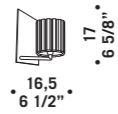

Charlotte

design Luca Ferretto

CHARLOTTE A1
1x60W G9
HSGST/C/UB
alogeno bispina
halogen bi-pin
1 x G9 LED
LED light bulb