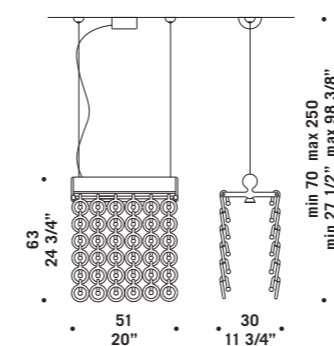

CHÉRIE S3
3x35W-12V GU5,3
HAGS/UB
alluminio *aluminium*
72 anelli
trasformatore elettronico
72 glass rings
electronic transformer
3 x GU5,3 LED
LED light bulb