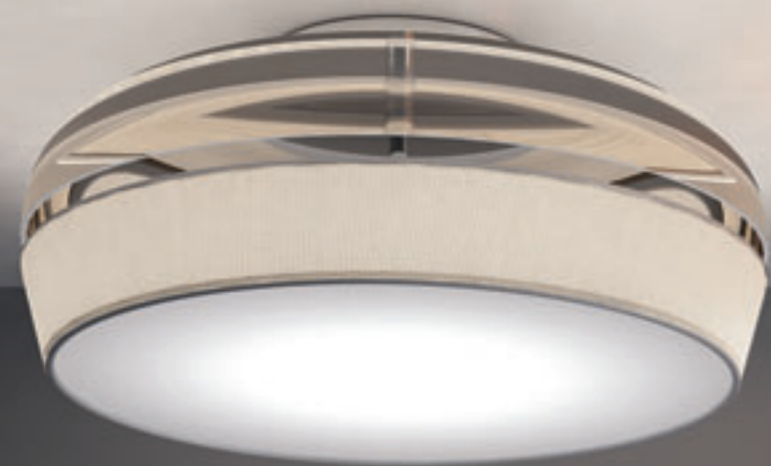

DOME P50

DOME P38

DOME S38