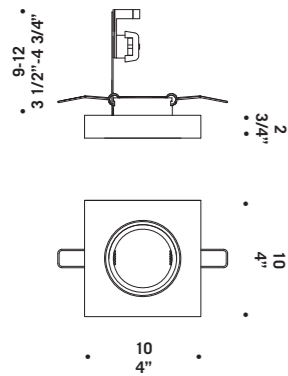

Tile

design Ufficio Stile de Majo

Diffusore disponibile nei seguenti colori:
cristallo, ambra e ambrato.
*Shade available in the following colours:
clear, dark amber and light amber.*

TILE F
1x50W GU10
HAGS/UB
alluminio *aluminium*
1 x GU10 LED
LED light bulb

1x50W GU5,3
HAGS/UB
1 x GU5,3 LED
LED light bulb

foro incasso $\varnothing$ 6,5 cm
profondità minima 12 cm con alogena
profondità minima 9 cm con LED
trasformatore escluso
*recessed hole $\varnothing$ 6,5 cm
min. depth 12 cm with halogen
min. depth 9 cm with LED
transformer not included*